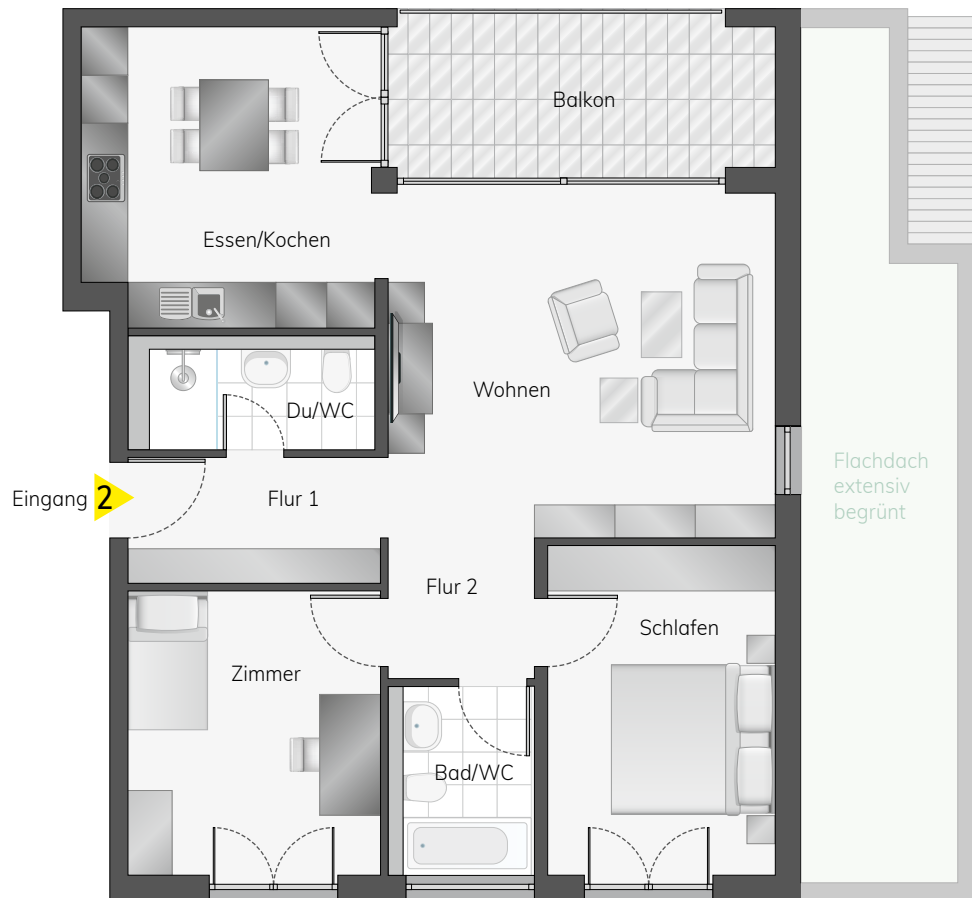

1. OBERGESCHOSS

3 1/2 Zimmer | 87,48 m²

Ansicht West
1. OG | Wohnung 2

Ansicht Süd
1. OG | Wohnung 2

Ansicht Nord
1. OG | Wohnung 2

Draufsicht
1. OG | Wohnung 2

Maßstab: 1:100

1m 5m

Unverbindliche Illustration, Grundrissänderungen vorbehalten.

Wohnen	23,81 m ²
Essen/Kochen	15,00 m ²
Schlafen	13,13 m ²
Zimmer	12,57 m ²
Du/WC	4,19 m ²
Bad/WC	3,82 m ²
Flur 1	5,99 m ²
Flur 2	3,55 m ²
Balkon	10,43 m ² -50%
	5,42 m ²